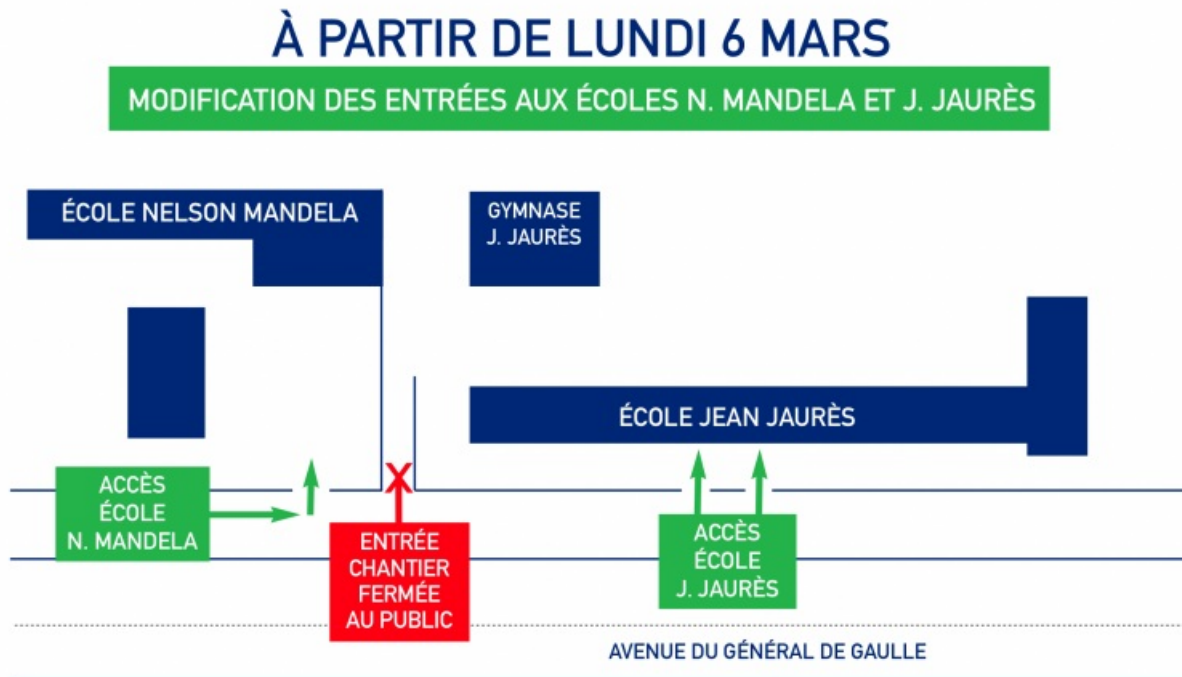

Modification des entrées aux écoles Nelson Mandela et Jean Jaurès

À partir du lundi 6 mars, l'accès habituellement ouvert entre les deux écoles Mandela et Jaurès sera temporairement fermé au public pour cause de travaux.

Les deux entrées principales de chaque école seront toujours ouvertes.

Le chantier de réhabilitation thermique et la rénovation des façades de l'école élémentaire Jean Jaurès a débuté.

Cette opération, qui durera près de 8 mois, garantira :