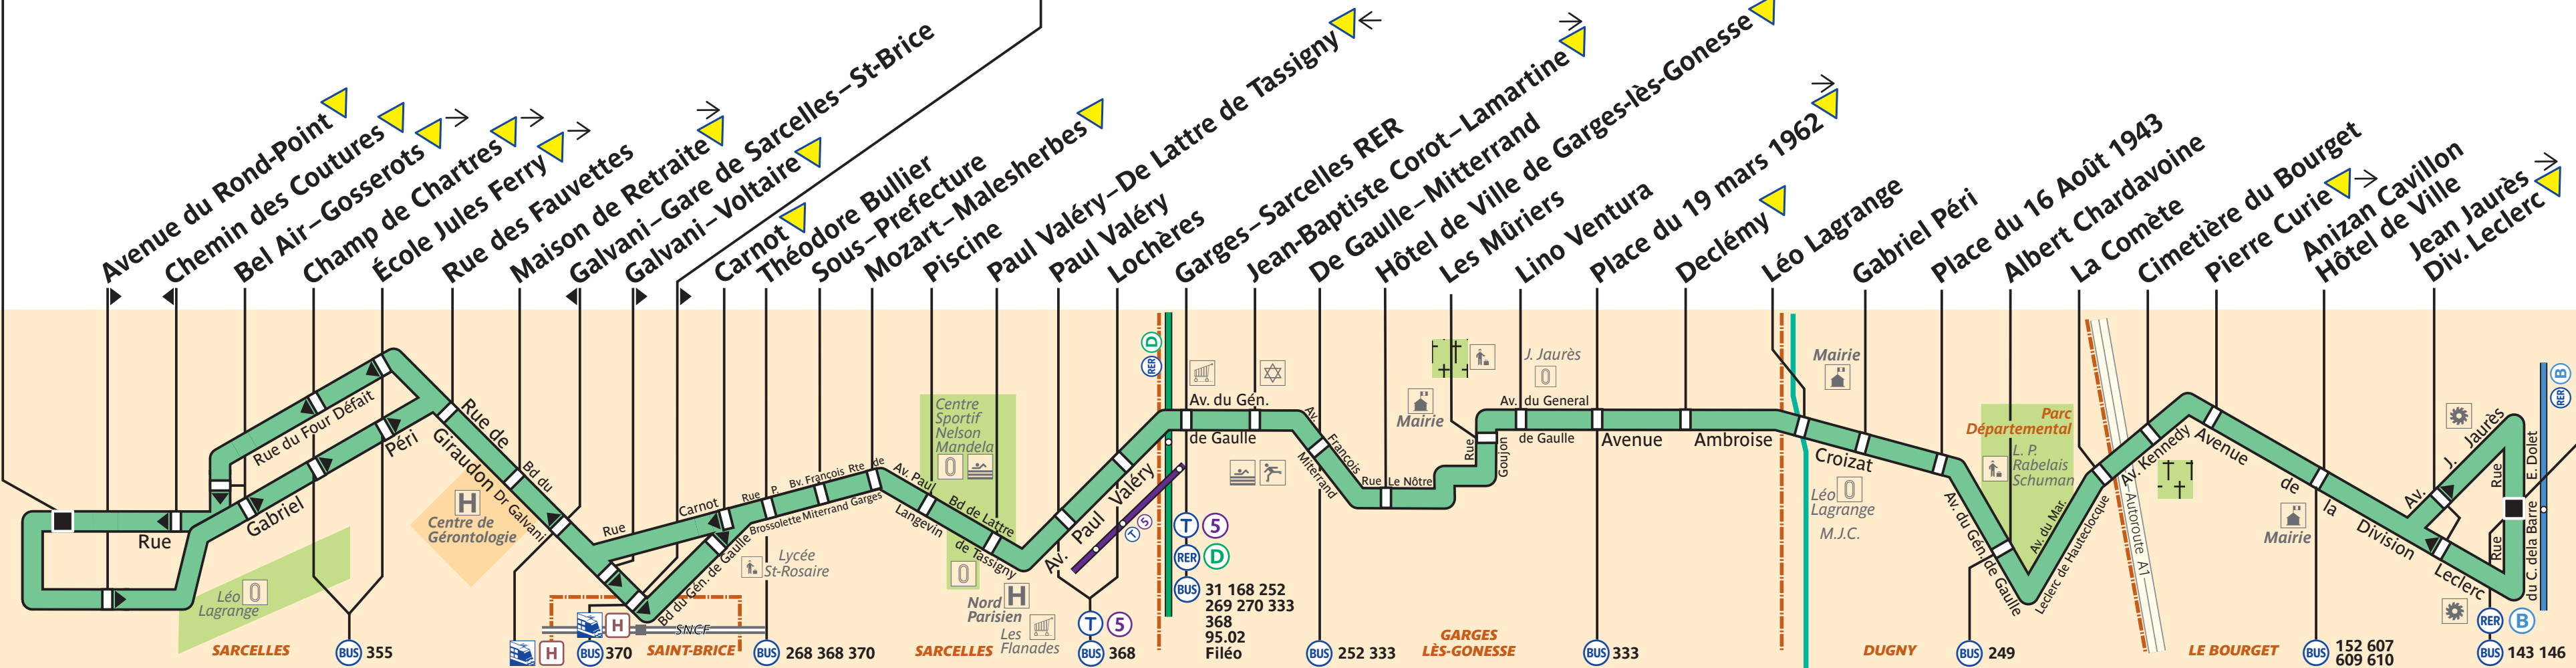

133

ratp.fr | 32 46 | wap.ratp.fr | RATP Service clientèle TSA 81250 75564 Paris Cedex 12

Sarcelles – Bois d'Écouen

Itinéraire desservi seulement en semaine aux heures de pointe

Gare de Sarcelles – Saint-Brice

Le Bourget RER

Arrêt non accessible aux UFR

ZONE TARIFAIRE 4

ZONE TARIFAIRE 3