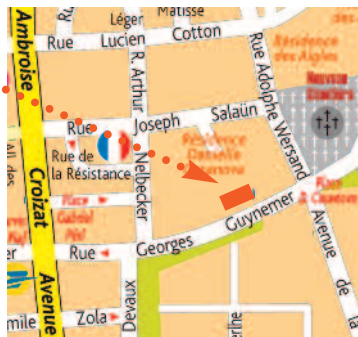

Plan

La Mission Emploi se trouve au sein du

Centre Arc-en-ciel de Dugny

**2 rue G. Guynemer
93440 Dugny**

01 49 92 66 20

HORAIRES

**Lundi, mardi, mercredi, jeudi
8h30-12h et 13h30-17h**

Vendredi 13h30-17h

Infos utiles

PÔLE EMPLOI

139 Avenue Paul Vaillant Couturier
93120 La Courneuve
3949

MISSION LOCALE INTERCOMMUNALE

17 place du Pommier de Bois
93120 La Courneuve
01 71 86 34 00

.....
“vous recherchez
un emploi,
une formation...
Prenez contact avec nous !”